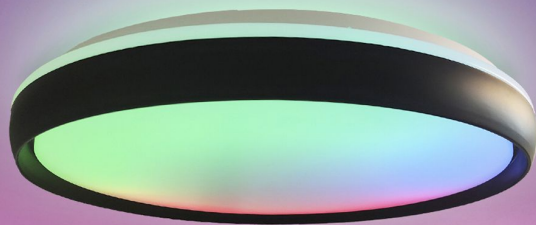

10659 Largo negro fumé 320x300mm

10660 Largo ambar irizado 320x300mm

10661 Redondo negro fumé 200x250mm

10662 Redondo ambar 200x250mm

Acabado Cristal irizado

Smoke focos

10671 Negro / Black 1 foco 700x90 -150mm

10672 Negro / Black 2 focos 320x90 -150mm

10673 Negro / Black 3 focos 510x90 -150mm

10674 Negro / Black 4 focos 700x90 -150mm

Port E14

Acabado Metal negro / Madera haya
Cristal fúme negro irizado

Smoke focos

Gamer plafón

Gamer

10675 Blanco / White 400x110mm

10676 Negro / Black 400x110mm

10677 Blanco / White 500x110mm

10678 Negro / Black 500x110mm

Material PVC

Wats 60w / 90w

Lumens 4200 / 7200

Berna aplique

10644 Blanco / Black 415x40mm

10645 Negro / Gold 415x40mm

LED CCT SMD

Material Aluminio / PVC

Wats 12W

Lumens 1080