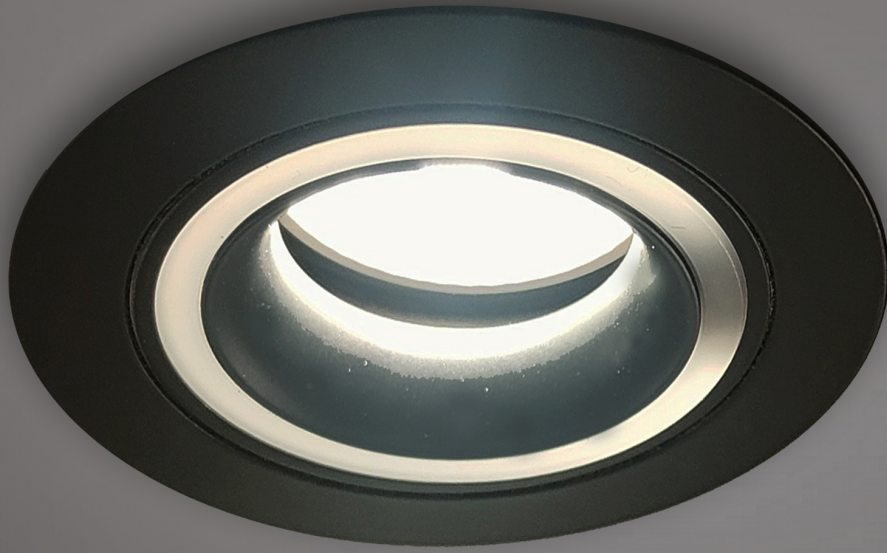

Gamer plafón

Gamer

10675 Blanco / White 400x110mm

10676 Negro / Black 400x110mm

10677 Blanco / White 500x110mm

10678 Negro / Black 500x110mm

Material PVC

Wats 60w / 90w

Lumens 4200 / 7200

Berna aplique

10644 Blanco / Black 415x40mm

10645 Negro / Gold 415x40mm

LED CCT SMD

Material Aluminio / PVC

Wats 12W

Lumens 1080

3000°k
4000°k
6000°k

Selección de tonalidad
de luz con memoria

Berna applique

SKIP MOON

SKIP SUPER

SKIP MOON

10687 Empotrable negro
10688 Empotrable blanco

SKIP SUPER MAXI